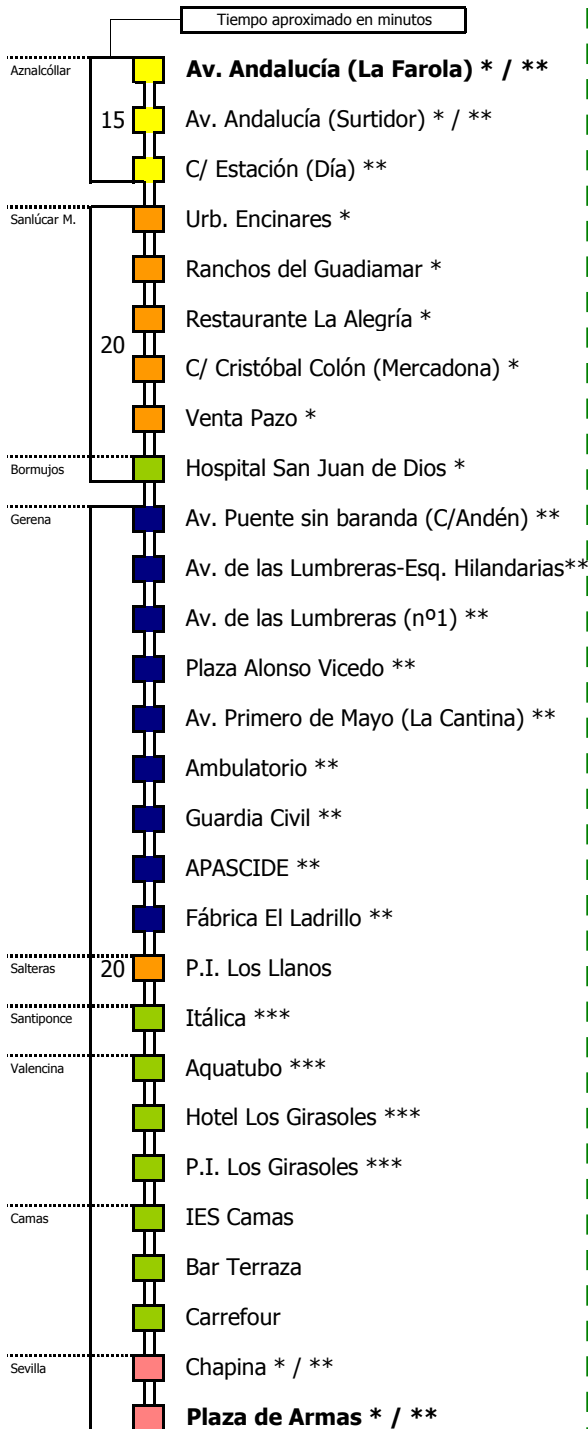

(***) Sólo en el servicio especificado

- Zona A
 - Zona B
 - Zona C
 - Zona D
 - Zona E
- 1 Por Polígono Los Girasoles (Valencina) y Santiponce
 - 2 Directo

Línea **PARCIALMENTE ADAPTADA** a personas con movilidad reducida

Lectura de la tabla
 La línea superior representa las horas y las inferiores, los minutos.
 Ej: el autobús sale a las 21.30 horas.

Para más información, llame al
955 038 665
 o escriba a
usuarios@ctas.es

Consortio de Transporte Metropolitano
Área de Sevilla

M-176

Aznalcóllar - Gerena - Sevilla

AZNALCÓLLAR - GERENA - CAMAS - SEVILLA

Horario aproximado salvo dificultades de tráfico

SERVICIOS DURANTE LA CRISIS SANITARIA HASTA NUEVO AVISO

D		E		L		U		N		E		S		A		V		I		E		R		N		E		S																			
05	06	07	08	09	10	11	12	13	14	15	16	17	18	19	20	21	22	23	24	01	02	03	04	05	06	07	08	09	10	11	12	13	14	15	16	17	18	19	20	21	22	23	24	01	02	03	04
		35	00	00	00	50	55	00	00	00	00	00	30	00																																	