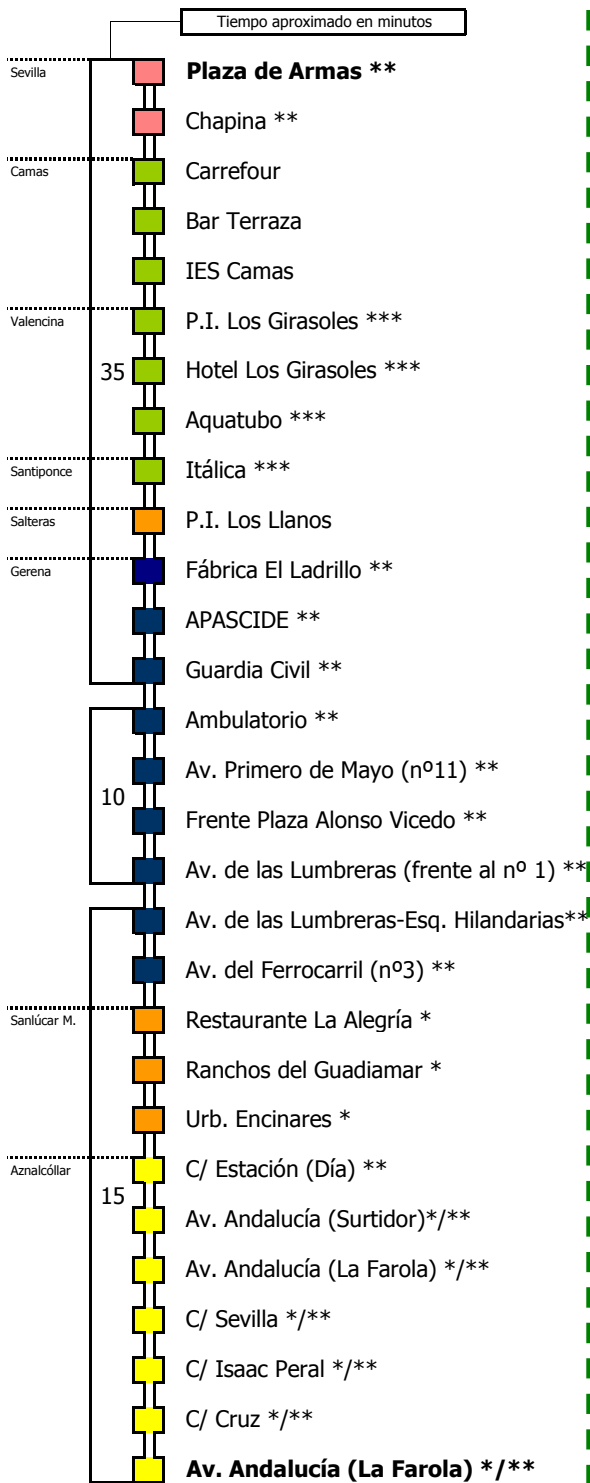

M-176

Sevilla - Gerena - Aznalcóllar

SEVILLA - CAMAS - GERENA - AZNALCÓLLAR

Tiempo aproximado en minutos

Horario aproximado salvo dificultades de tráfico

SERVICIOS DURANTE LA CRISIS SANITARIA HASTA NUEVO AVISO

D E		L U N E S											A V I E R N E S										
05	06	07	08	09	10	11	12	13	14	15	16	17	18	19	20	21	22	23	24	01	02	03	04
			00	45				00	00	30			00		00		00						

S Á B A D O S																							
05	06	07	08	09	10	11	12	13	14	15	16	17	18	19	20	21	22	23	24	01	02	03	04
					00				00				00				00						

D O M I N G O S Y F E S T I V O S																							
05	06	07	08	09	10	11	12	13	14	15	16	17	18	19	20	21	22	23	24	01	02	03	04
							00					00					00						

(**) El servicio directo sólo realiza estas paradas

(***) Sólo en el servicio especificado

- Zona A
 - Zona B
 - Zona C
 - Zona D
 - Zona E
- 1 Por Polígono Los Girasoles (Valencina) y Santiponce
 - 2 Directo

Línea **PARCIALMENTE ADAPTADA** a personas con movilidad reducida